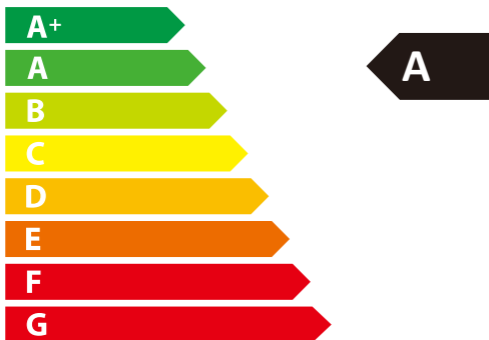

ENERG
енергия · ενεργεια

noxa

NXERV-150V1

31,5
dB

150
m³/h

ENERGIA · ЕНЕРГИЯ · ΕΝΕΡΓΕΙΑ · ENERGIJA · ENERGY · ENERGIE · ENERGI

2016

1254/2014