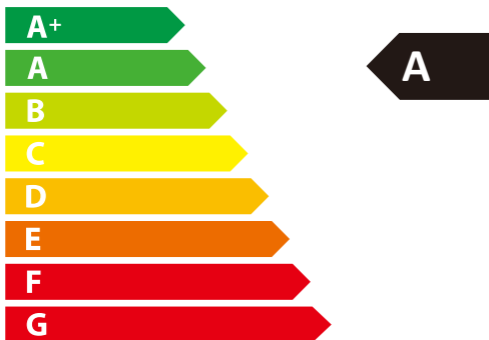

**ENERG**  
енергия · ενεργεια

**nox**a

**NXERV-350V1**

**37,5**  
dB

**350**  
m<sup>3</sup>/h

ENERGIA · ЕНЕРГИЯ · ΕΝΕΡΓΕΙΑ · ENERGIJA · ENERGY · ENERGIE · ENERGI

2016

1254/2014